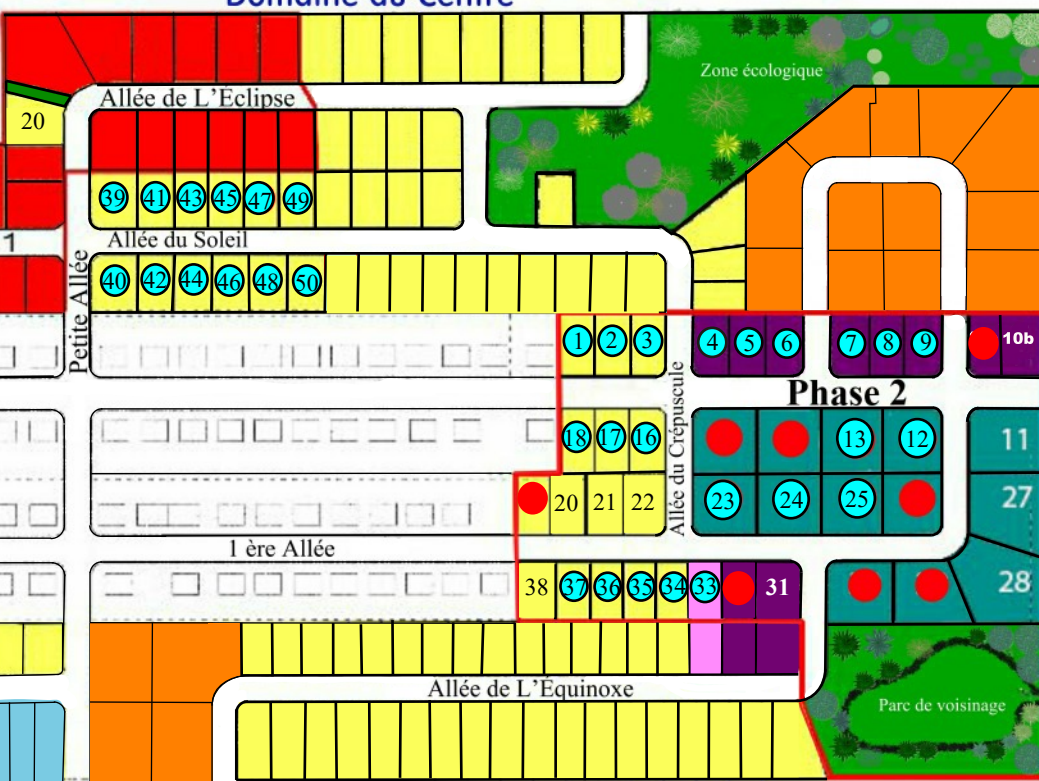

Plan d'ensemble Domaine du Centre

↑ École
L'Orée-des-Bois

Parc et piscine

Zone écologique

← Boul. St-Joseph

Phase 1

Allée de L'Eclipse

Allée du Soleil

Petite Allée

Grande Allée

1ère Allée

Allée du Crépuscule

2^e Allée

Allée de L'Equinoxe

Phase 2

Parc de voisinage

39 41 43 45 47 49

40 42 44 46 48 50

1 2 3 4 5 6 7 8 9 10b

11 12 13 18 17 16

20 21 22 23 24 25

31 32 33 34 35 36 37 38